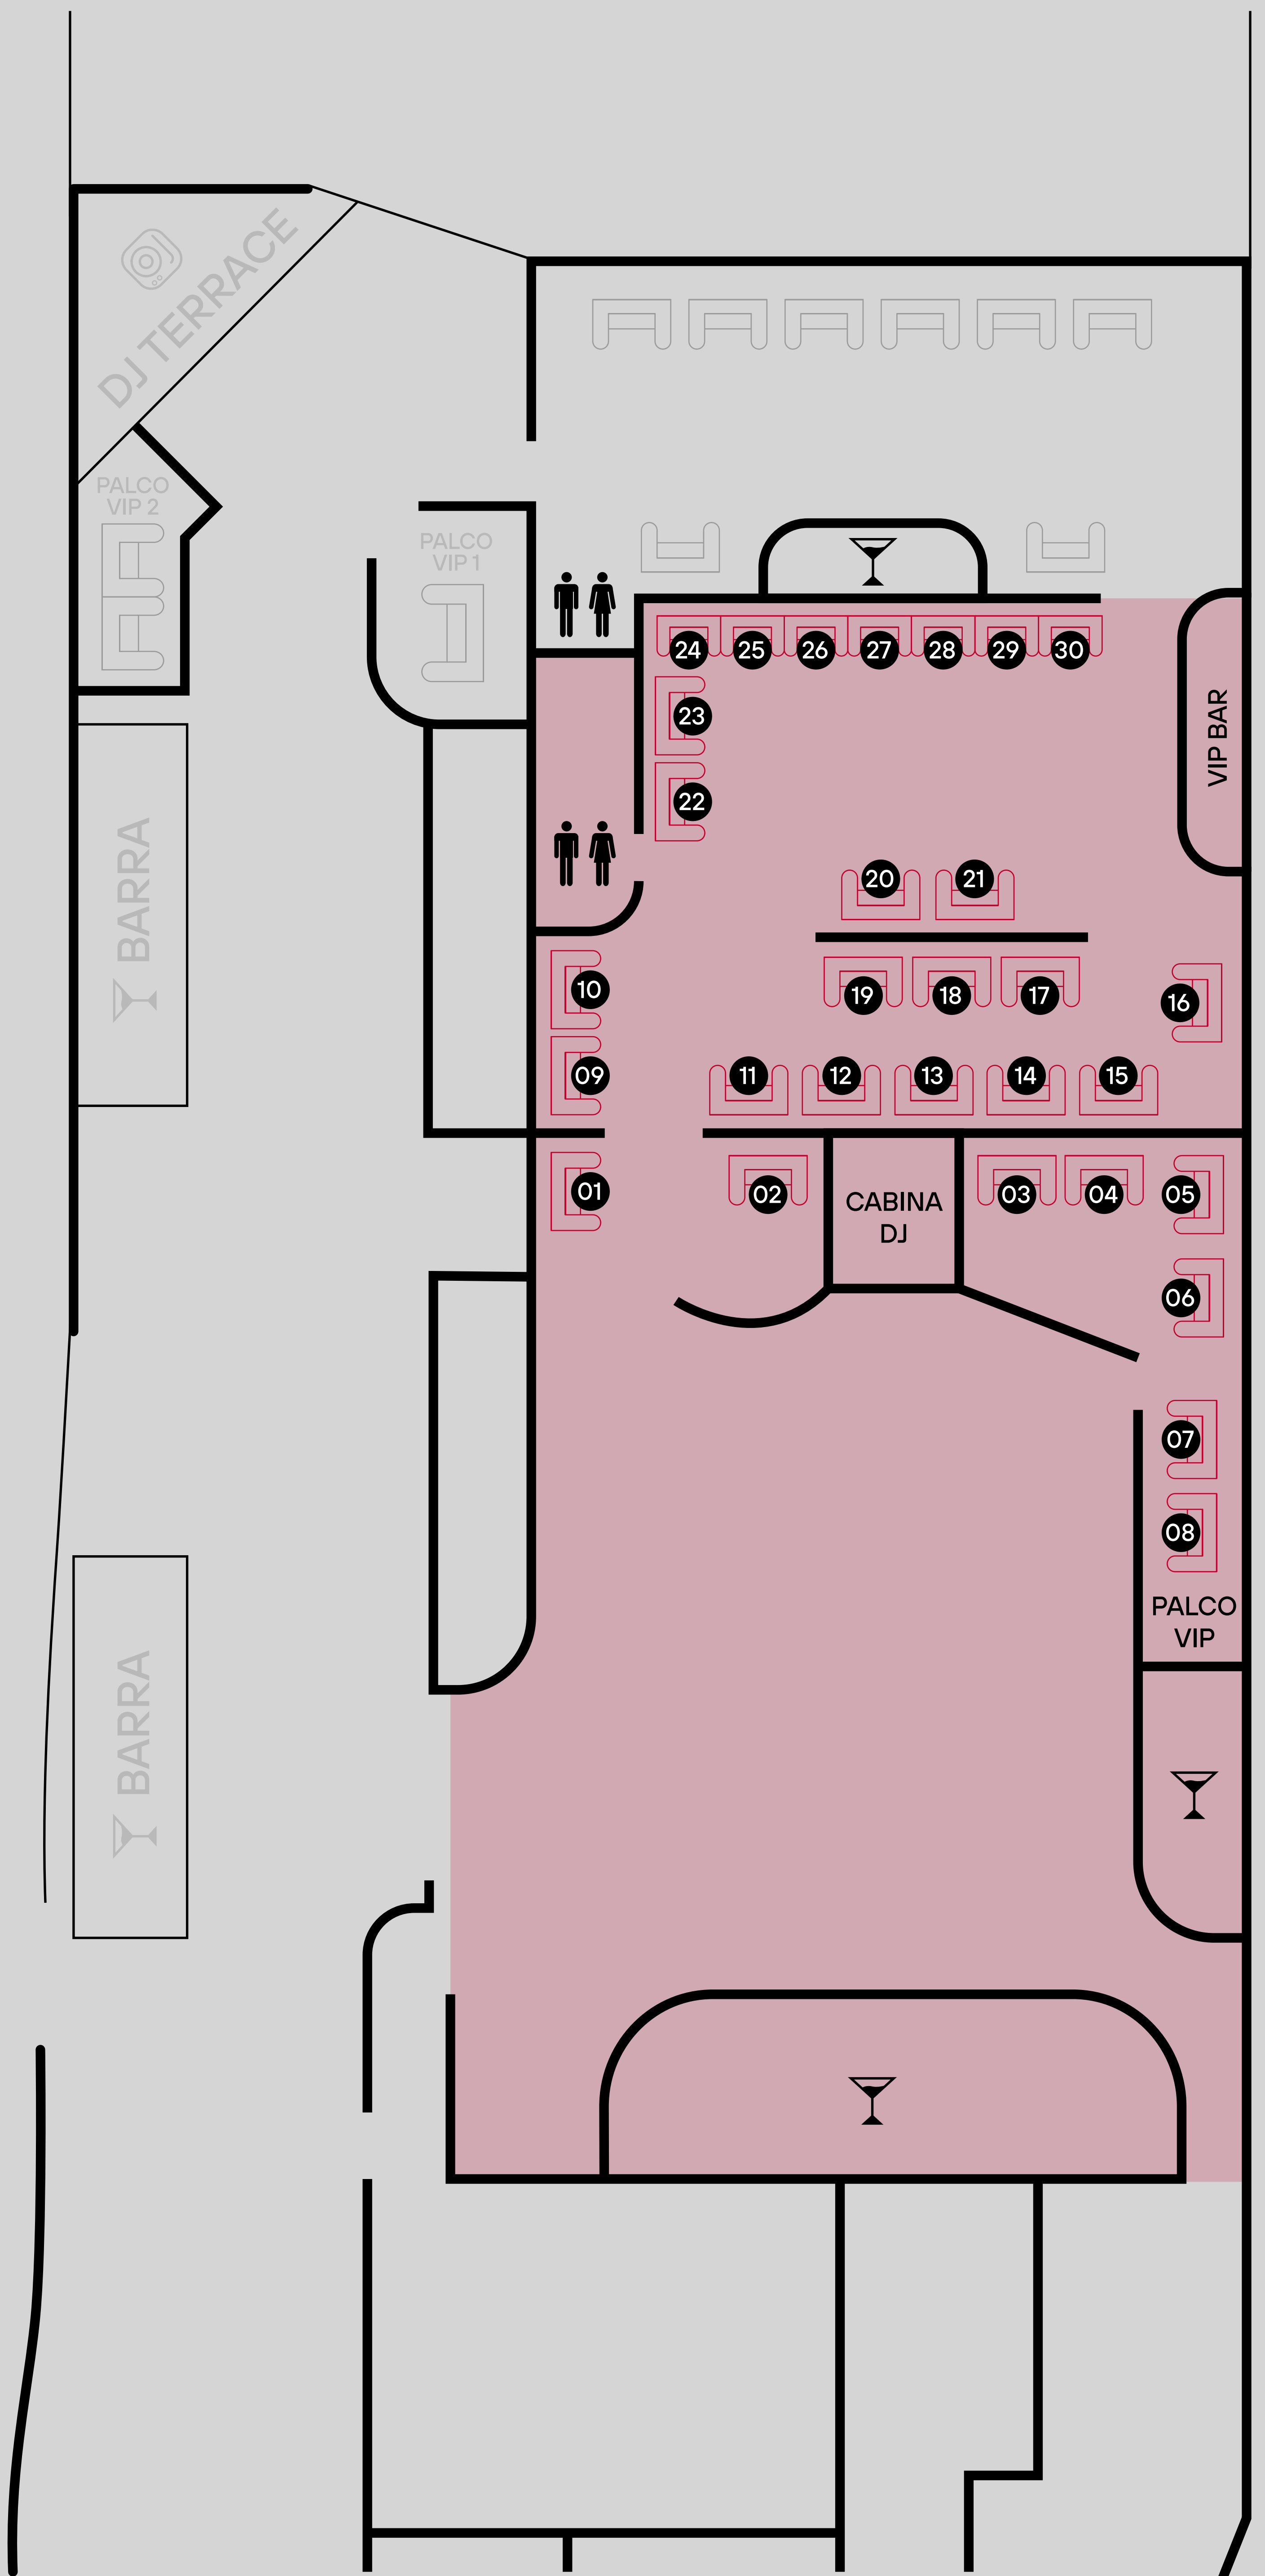

PACHA

BUENOS AIRES
Festival

CLUB PACHA

MESAS VIP

- Todas las mesas son para 10 personas y deben ser mixtas, máximo 6 caballeros.
- Tienen derecho a la compra de 3 excedentes por mesa.
- Se abona el 100% del valor de la mesa, no se hacen reservas.

destino rena.
TEAM BUILDING EVENTS & MASSIVE ENTERTAINMENT

M MOSCU